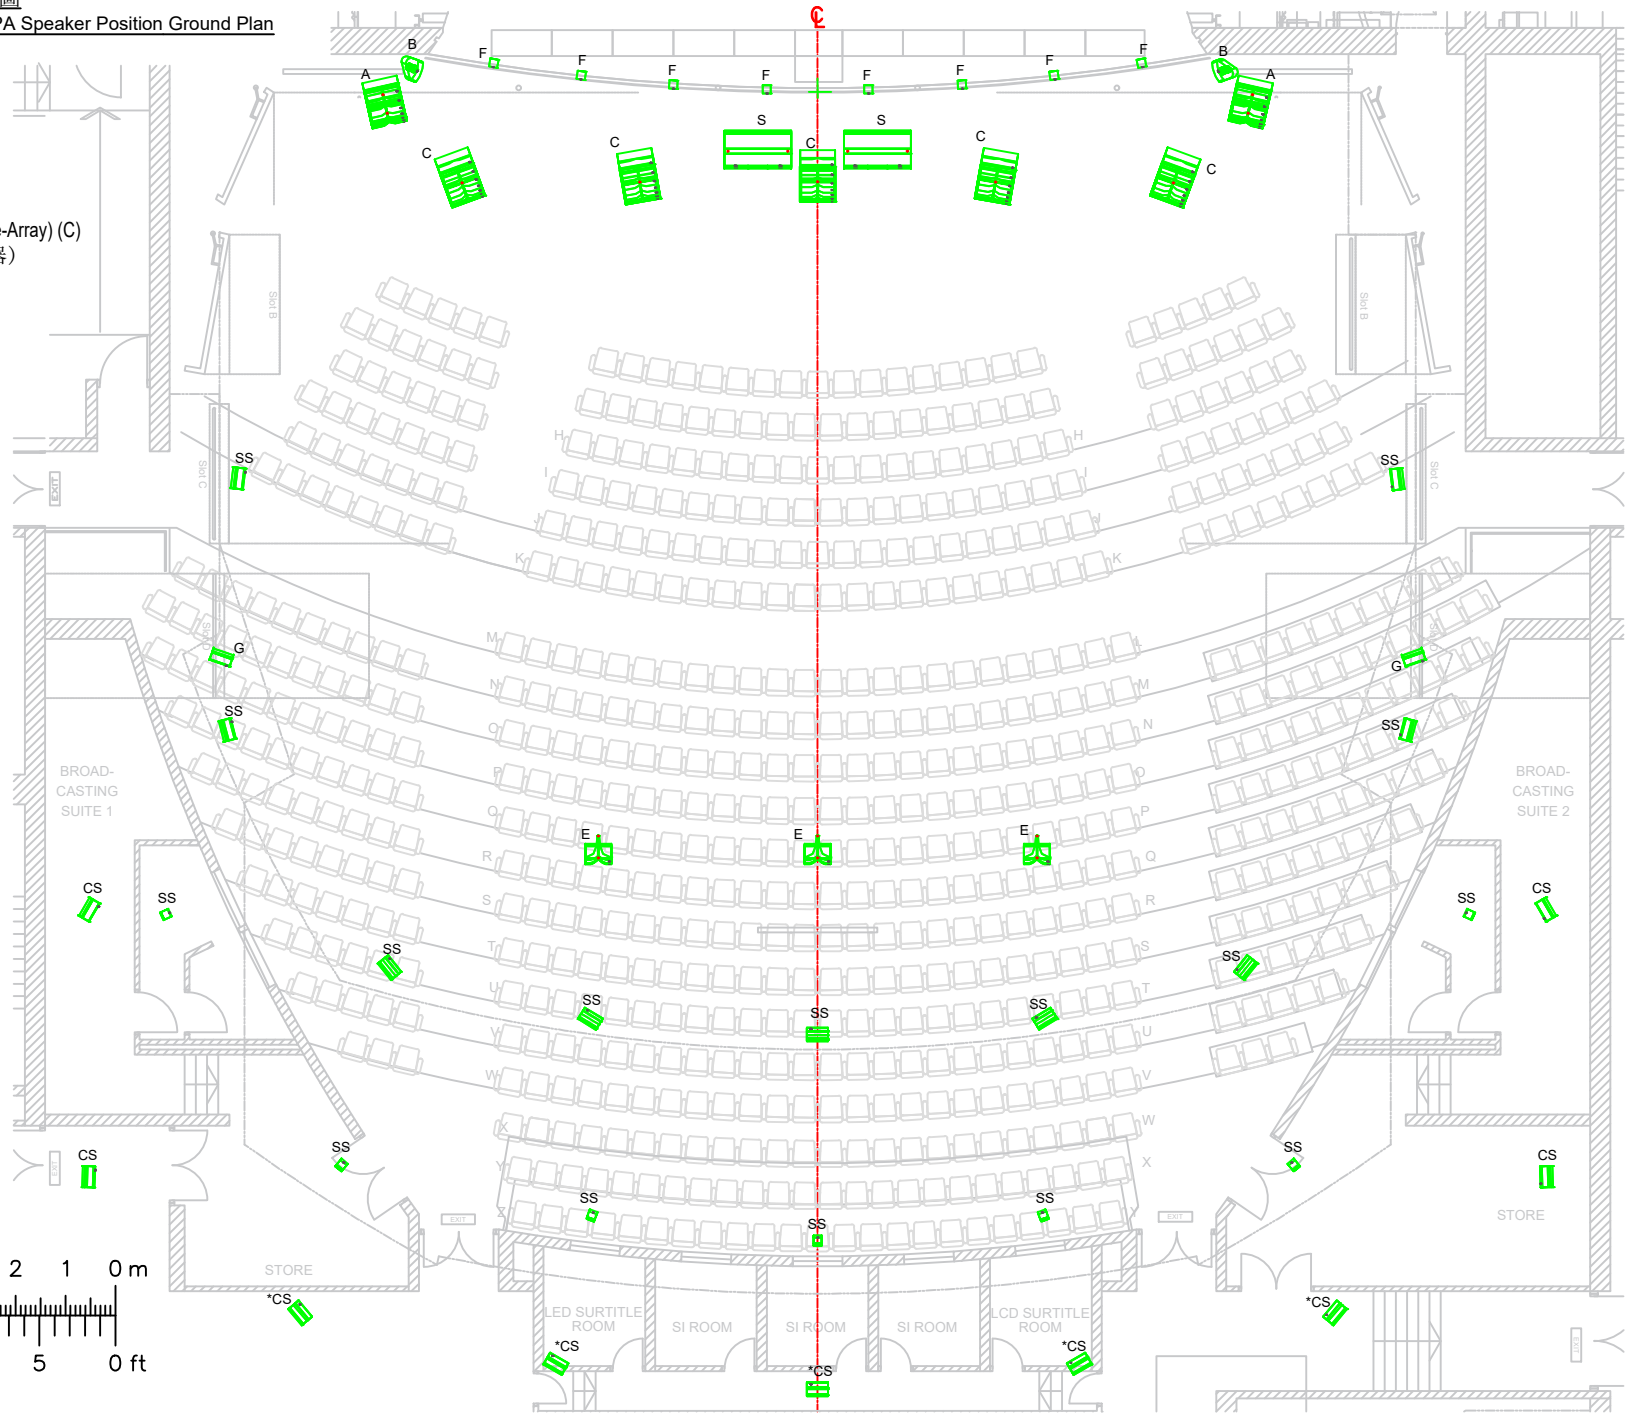

L-Acoustics KARA Ili (Left & Right) (A)  
左右台側揚聲器系統

L-Acoustics KS28 Subwoofer (2 Array) (S)  
超低音揚聲器 (2線陣列揚聲器)

L-Acoustics X12 (Left & Right) (B)  
左右台側揚聲器系統

L-Acoustics 5XT (F)  
舞台台口揚聲器系統

L-Acoustics KIVA II (3 Line-Array) (E)  
高座3線陣列揚聲器

L-Acoustics X8 (CS)  
樓座環繞聲揚聲器系統  
\*CS located at back of circle

L-Acoustics X8 (G)  
樓座兩側聲揚聲器系統

L-Acoustics X8 (SS)  
堂座環繞聲揚聲器系統

L-Acoustics 5XT (SS)  
堂座揚聲器系統

香港文化中心 大劇院 音箱點位 側面圖  
 Hong Kong Cultural Centre Grand Theatre PA Speaker Position Section Plan