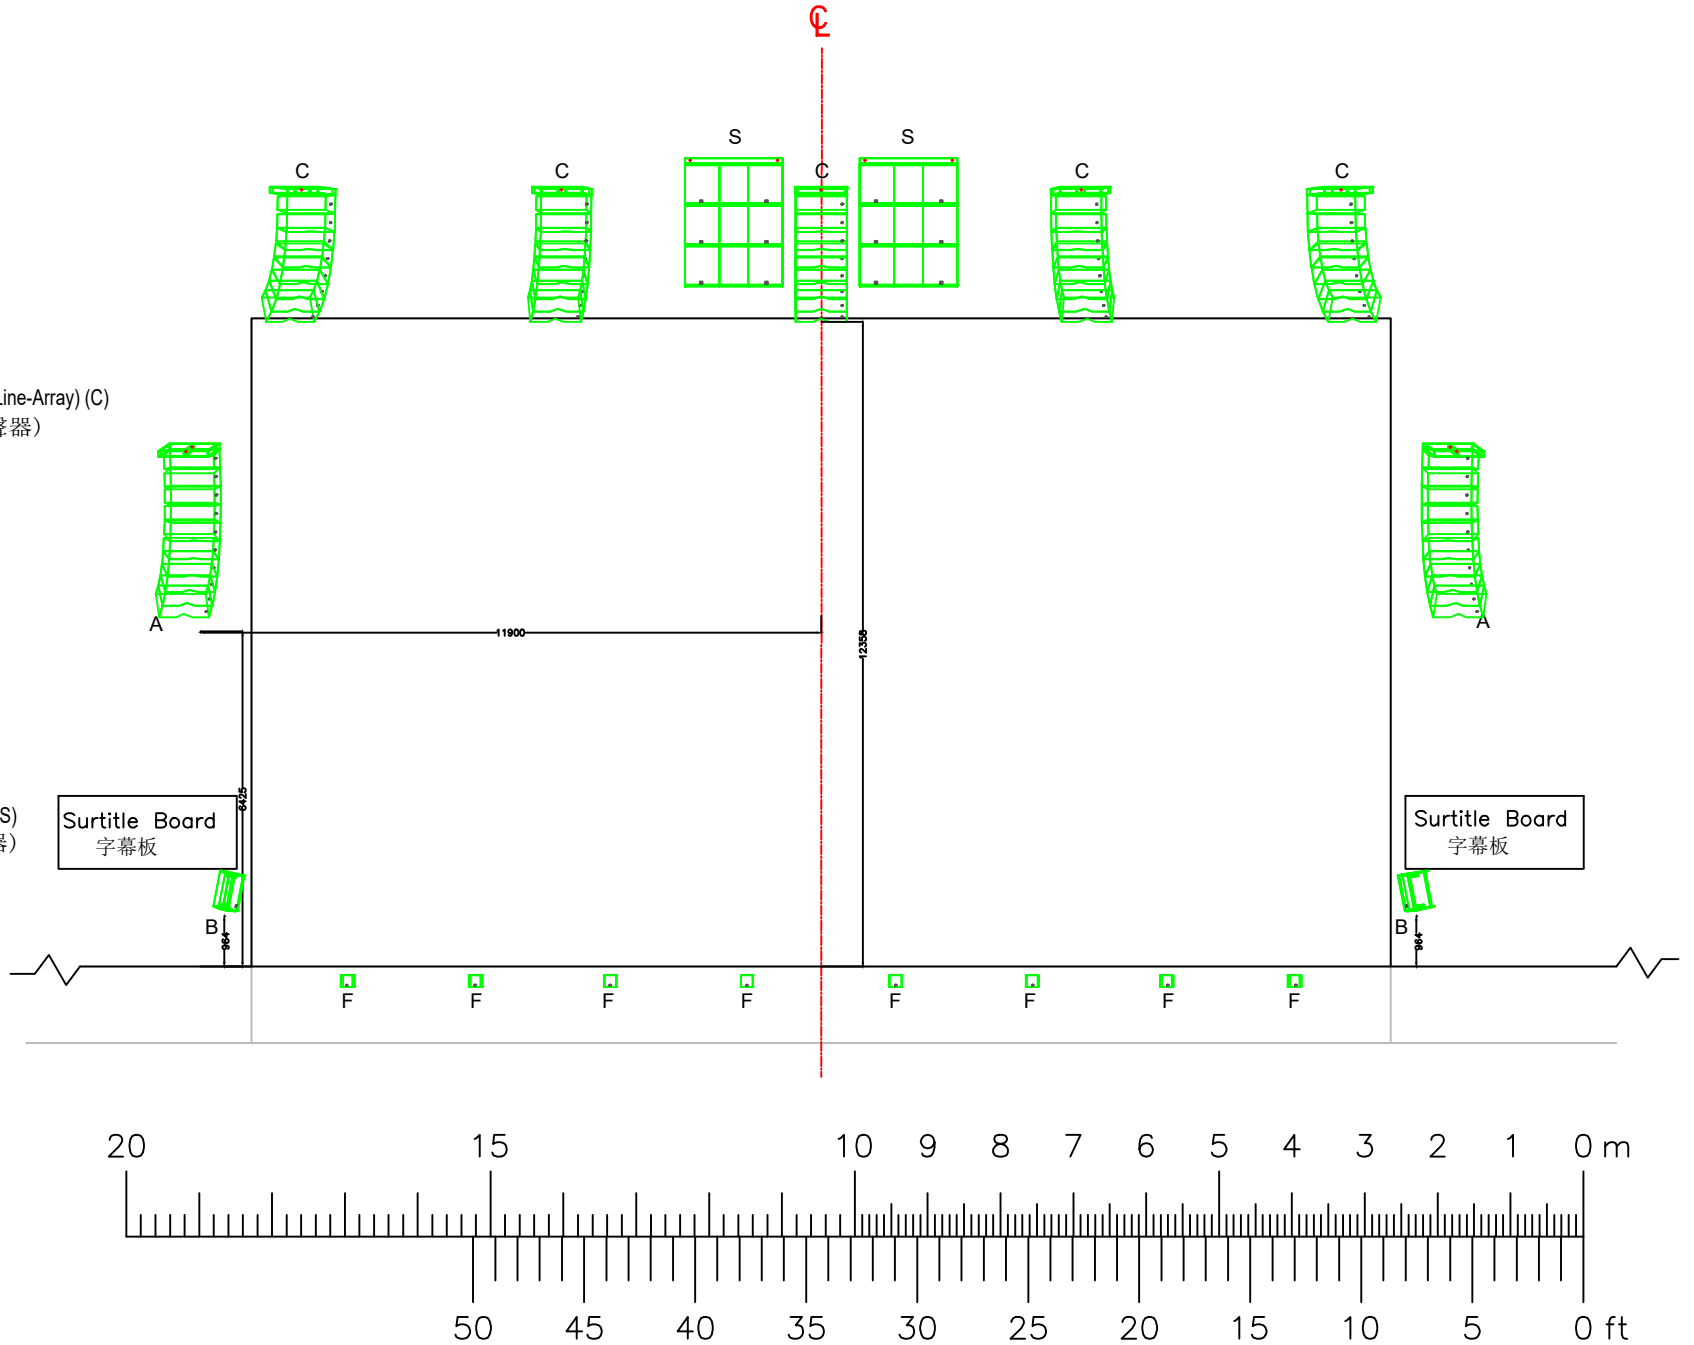

Legend 音箱設備

L-Acoustics Scene System KARA Ili (5 Line-Array) (C)  
沉浸式場景系統 (5線陣列揚聲器)

L-Acoustics KARA Ili (Left & Right) (A)  
左右台側揚聲器系統

L-Acoustics KS28 Subwoofer (2 Array) (S)  
超低音揚聲器 (2線陣列揚聲器)

L-Acoustics X12 (Left & Right) (B)  
左右台側揚聲器系統

L-Acoustics 5XT (F)  
舞台台口揚聲器系統

香港文化中心 大劇院 音箱點位 平面圖  
Hong Kong Cultural Centre Grand Theatre PA Speaker Position Ground Plan

Legend 音箱設備

L-Acoustics Scene System KARA Ili (5 Line-Array) (C)  
沉浸式場景系統 (5線陣列揚聲器)

L-Acoustics KARA Ili (Left & Right) (A)  
左右台側揚聲器系統

L-Acoustics KS28 Subwoofer (2 Array) (S)  
超低音揚聲器 (2線陣列揚聲器)

L-Acoustics X12 (Left & Right) (B)  
左右台側揚聲器系統

L-Acoustics 5XT (F)  
舞台台口揚聲器系統

L-Acoustics KIVA II (3 Line-Array) (E)  
高座3線陣列揚聲器

L-Acoustics X8 (CS)  
樓座環繞聲揚聲器系統  
\*CS located at back of circle

L-Acoustics X8 (G)  
樓座兩側聲揚聲器系統

L-Acoustics X8 (SS)  
堂座環繞聲揚聲器系統

L-Acoustics 5XT (SS)  
堂座揚聲器系統

香港文化中心 大劇院 音箱點位 側面圖  
 Hong Kong Cultural Centre Grand Theatre PA Speaker Position Section Plan